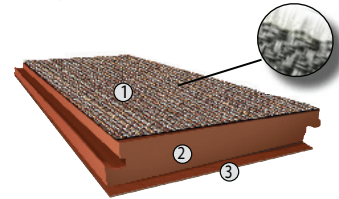

**FLOOR  
VER**  
GLUE DOWN ROLLO

1. Vinilo Trenzado
2. Soporte "Backing" de vinilo

- 100% resistente al agua
- Material fino
- Instalación con cola
- Sin necesidad de perfiles
- Formato rollo.  
Medidas: 2 x 10 metros
- Grosor total: 2.5mm

**FLOOR  
VER**  
LOOSE LAY

1. Vinilo Trenzado
2. PVC + FiberGlass + PVC 4,2mm

- 100% resistente al agua
- Fácil instalación con cola removible
- Antiestático
- Formato loseta 50 x 50
- Grosor total: 4,2mm

**FLOOR  
VER**  
HDF

1. Vinilo Trenzado 1,5 mm
2. HDF 6,8 mm
3. Corcho 1, 2 mm

- Muy buena resistencia al agua en la superficie de uso
- Sistema de instalación UNILINC
- Antiestático
- Necesita un film de base como barrera de vapor
- Garantizados 200 m<sup>2</sup> sin juntas de dilatación
- Se pueden combinar con el producto Splash<sub>2</sub>O