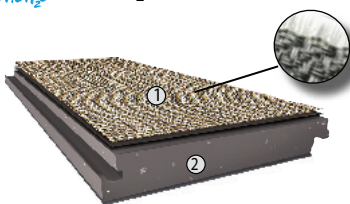

**FLOOR  
VER**  
GLUE DOWN ROLLO

1. Vinilo Trenzado
2. Soporte "Backing" de vinilo

- 100% resistente al agua
- Material fino
- Instalación con cola
- Sin necesidad de perfiles
- Formato rollo.  
Medidas: 2 x 10 metros
- Grosor total: 2.5mm

**FLOOR  
VER**  
LOOSE LAY

1. Vinilo Trenzado
2. PVC + FiberGlass + PVC 4,2mm

- 100% resistente al agua
- Fácil instalación con cola removible
- Antiestático
- Formato loseta 50 x 50
- Grosor total: 4,2mm

**FLOOR  
VER**  
HDF

1. Vinilo Trenzado 1,5 mm
2. HDF 6,8 mm
3. Corcho 1, 2 mm

- Muy buena resistencia al agua en la superficie de uso
- Sistema de instalación UNILINC
- Antiestático
- Necesita un film de base como barrera de vapor
- Garantizados 200 m<sup>2</sup> sin juntas de dilatación
- Se pueden combinar con el producto Splash<sub>2</sub>O

**FLOOR  
VER**  
SPLASH<sub>2</sub>O

1. Vinilo Trenzado 1,8 mm
2. PVC Rígido de alta densidad 6.5 mm

- Sistema de instalación UNILINC
- 100% resistente al agua
- Antiestático
- Se recomienda instalar una base de polietileno
- Garantizados 400 m<sup>2</sup> sin juntas de dilatación
- Se puede combinar con clic con el producto HDF