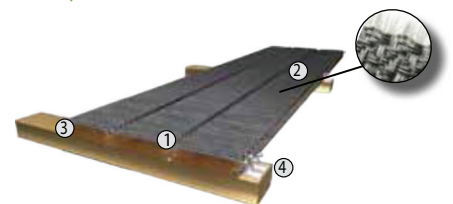

**FLOOR  
VER**  
HDF

1. Vinilo Trenzado 1,5 mm
2. HDF 6,8 mm
3. Corcho 1, 2 mm

- Muy buena resistencia al agua en la superficie de uso
- Sistema de instalación UNILINC
- Antiestático
- Necesita un film de base como barrera de vapor
- Garantizados 200 m<sup>2</sup> sin juntas de dilatación
- Se pueden combinar con el producto Splash<sub>2</sub>O

**FLOOR  
VER**  
SPLASH<sub>2</sub>O

1. Vinilo Trenzado 1,8 mm
2. PVC Rígido de alta densidad 6.5 mm

- Sistema de instalación UNILINC
- 100% resistente al agua
- Antiestático
- Se recomienda instalar una base de polietileno
- Garantizados 400 m<sup>2</sup> sin juntas de dilatación
- Se puede combinar con clic con el producto HDF

**FLOOR  
VER**  
SPLASH<sub>2</sub>O Light

1. Vinilo Trenzado 1,8 mm
2. PVC Rígido de alta densidad 4 mm

- 100% resistente al agua
- Sistema de instalación UNILINC
- Antiestático
- Capa de reducción de ruido opcional
- Se recomienda instalar un polietileno de 3mm de alta densidad
- Garantizados 200 m<sup>2</sup> sin juntas de dilatación

**FLOOR  
VER**  
DECKING

1. Pino Termotratado
2. PVC de vinilo trenzado
3. Rastrel de pino
4. Clip Acero Inoxidable

- Fácil de instalar y limpiar
- 100% resistente al agua
- Pieza de 2 metros de largo por 98mm de ancho
- Muy resistente a cambios de temperatura
- No requiere mantenimiento
- Necesario los clips y rastreles