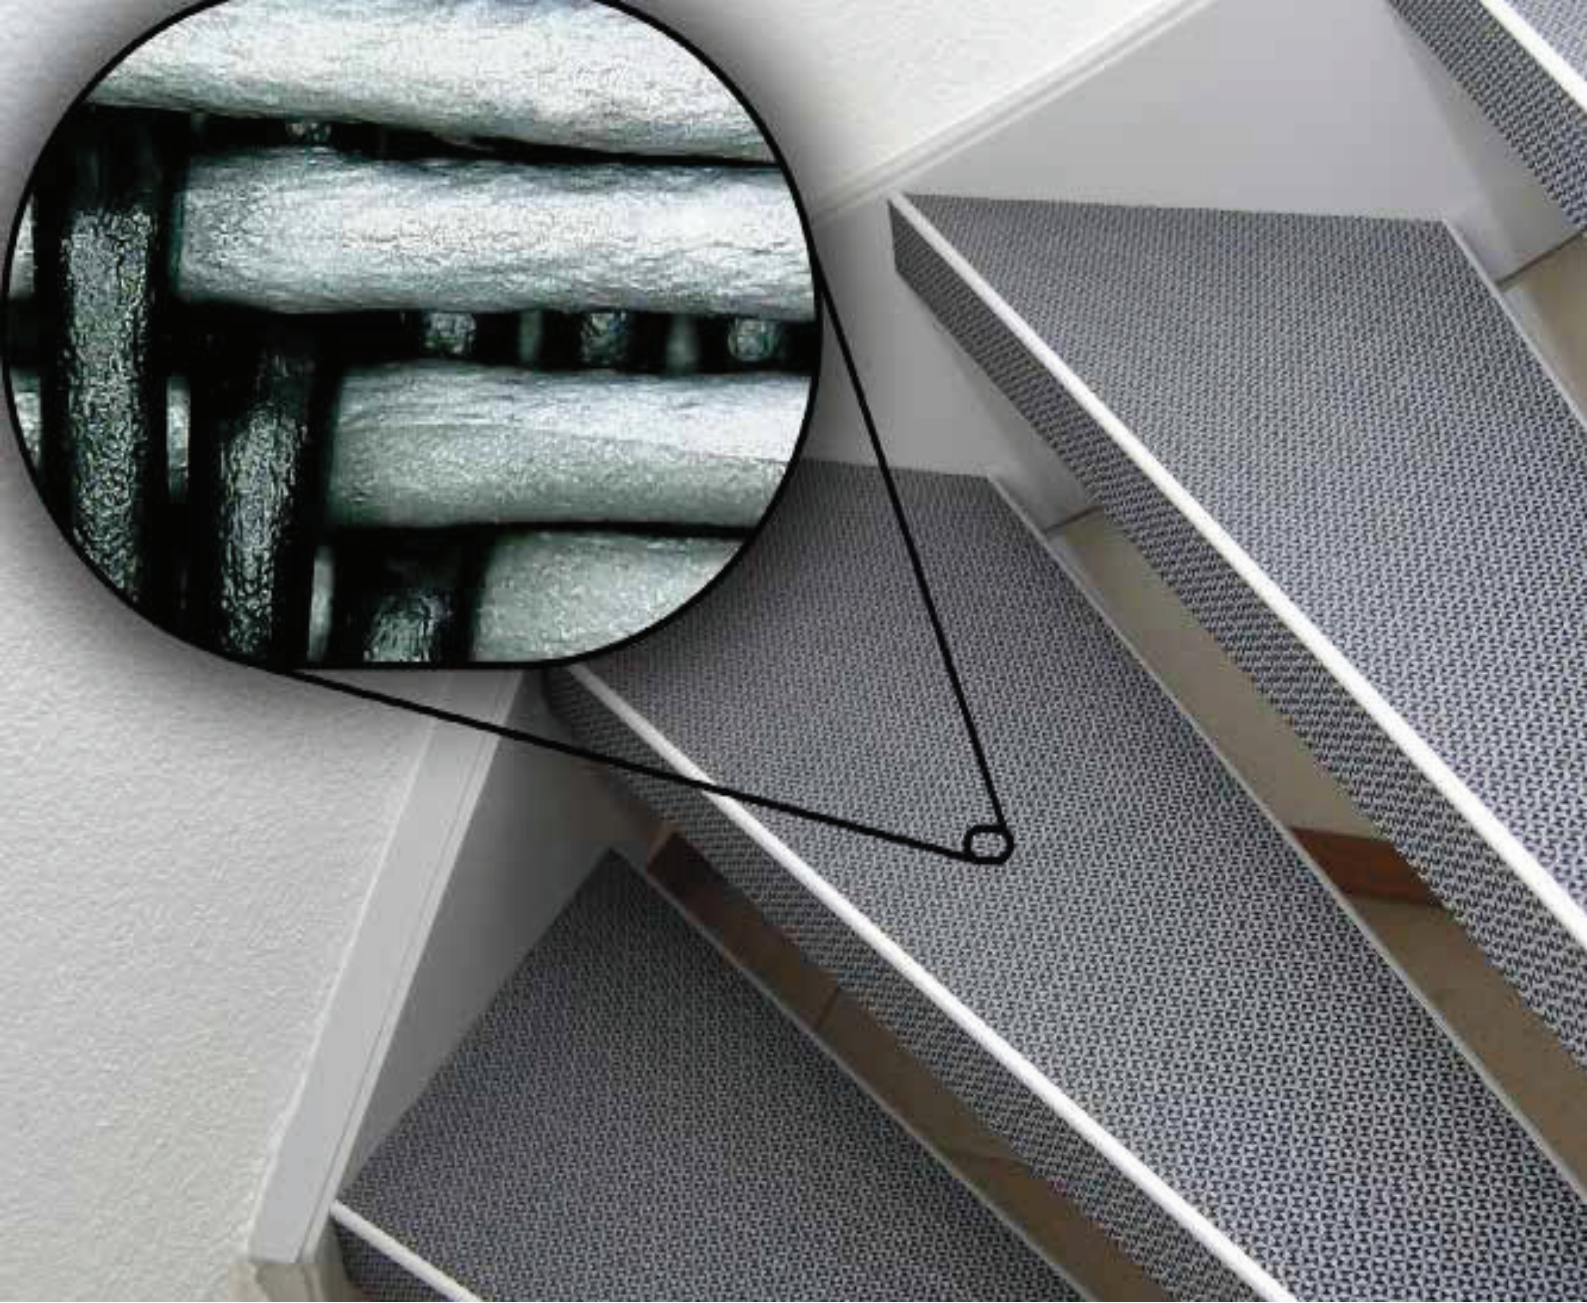

# ROLLO

El producto más económico. Se presenta en un ancho de 2 metros y un largo de 10 m. Para conseguir una perfecta instalación, el suelo debe estar bien nivelado, seco y las juntas deben soldarse "en frío".

# FLOTANTE

De fácil instalación gracias a su sistema de clics. El núcleo puede ser en HDF o tablero 100% resistente al agua (Splash o Splash light). No se requiere el uso de pastas niveladoras o colas.

**FLOOR  
VER**  
SPLASH<sub>2</sub>O Light

1. Vinilo Trenzado 1,8 mm
2. PVC Rígido de alta densidad 4 mm

- 100% resistente al agua
- Sistema de instalación UNILINC
- Antiestático
- Capa de reducción de ruido opcional
- Se recomienda instalar un polietileno de 3mm de alta densidad
- Garantizados 200 m<sup>2</sup> sin juntas de dilatación

**FLOOR  
VER**  
DECKING

1. Pino Termotratado
2. PVC de vinilo trenzado
3. Rastrel de pino
4. Clip Acero Inoxidable

- Fácil de instalar y limpiar
- 100% resistente al agua
- Pieza de 2 metros de largo por 98mm de ancho
- Muy resistente a cambios de temperatura
- No requiere mantenimiento
- Necesario los clips y rastreles