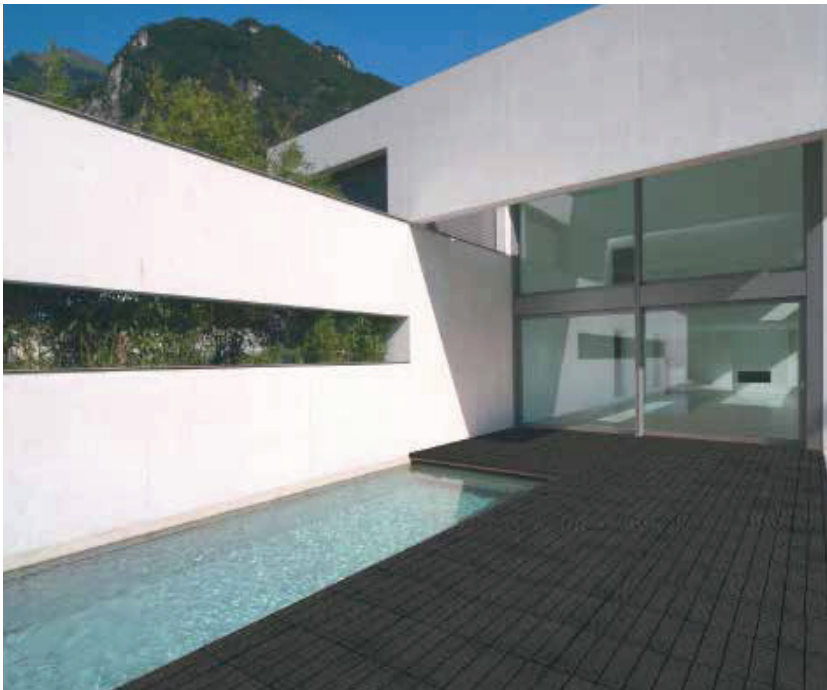

EN 313

EN 1815

Reflection - WV4010

DISPONIBLE  
EN TODAS LAS  
SOLUCIONES  
WOVEN

ROLLO  
2 x 10 metros  
LOOSE LAY  
500 x 500 mm  
FLOTANTE  
915 x 305 mm  
DECKING  
2000 x 98 mm

	PRECIO	Grosor	Piezas/Caja	m <sup>2</sup> /caja	Peso/m <sup>2</sup>	Cajas/Pallet	Peso/Pallet
FLOOVER ROLLO	47,83€	2,5mm	-	20m <sup>2</sup>	-	-	-
FLOOVER LOOSE LAY	65,11€	4,2mm	12 piezas	3,00m <sup>2</sup>	5,5kg	56 cajas	924kg
FLOOVER SPLASH <sub>2</sub> O	96,85€	8,3mm	7 piezas	1,96m <sup>2</sup>	9kg	60 cajas	1.058kg
FLOOVER SPLASH <sub>2</sub> O LIGHT	85,05€	6mm	7 piezas	1,96m <sup>2</sup>	7,63kg	60 cajas	897kg
FLOOVER HDF	72,00€	9,8mm	6 piezas	1,68m <sup>2</sup>	8,25kg	60 cajas	822kg
FLOOVER DECKING	116,00€	22,5mm	6 piezas	1,17m <sup>2</sup>	9,95kg	50 cajas	585kg