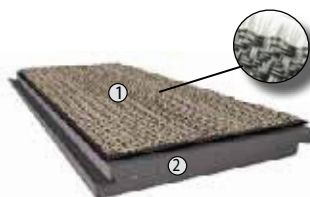

**FLOOR
VER**
SPLASH₂O Light

1. Vinilo Trenzado 1,8 mm
2. PVC Rígido de alta densidad 4 mm

- -100% resistente al agua
- -Sistema de instalación UNILINC
- -Antiestático
- -Capa de reducción de ruido opcional
- -Se recomienda instalar un polietileno de 3mm de alta densidad
- -Garantizados 200 m² sin juntas de dilatación