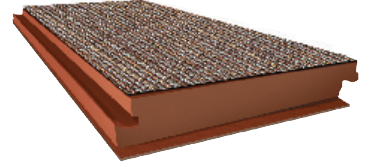

FLOOR VER
HDF